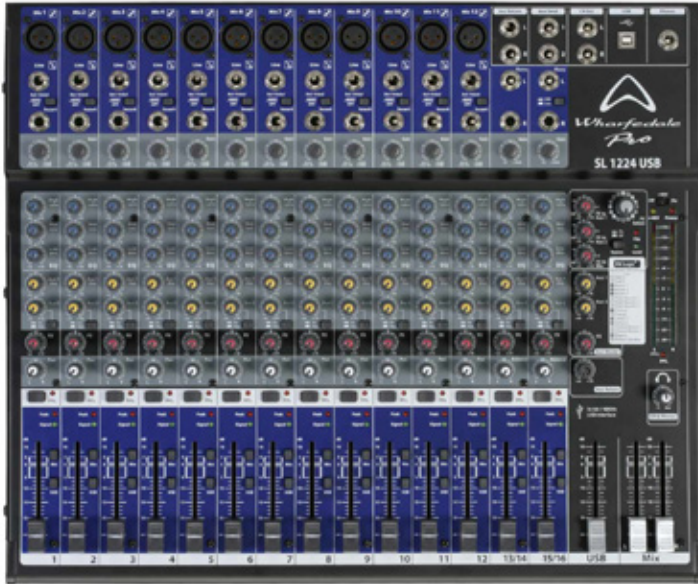

# CONSOLA ANÁLOGA CONNECT SL1224USB

### ENTRADAS:

<b>XLR:</b>	12 CANALES
<b>PLUG ¼:</b>	2 CANALES
<b>ECUALIZADOR:</b>	SÍ (3 BANDAS)
<b>USB:</b>	SÍ (INTERFACE A 16 BIT / 48 KHz)
<b>POWER PHANTOM:</b>	SÍ
<b>BLUETOOTH:</b>	NO
<b>EFFECTOS:</b>	16 FX POR CADA CANAL